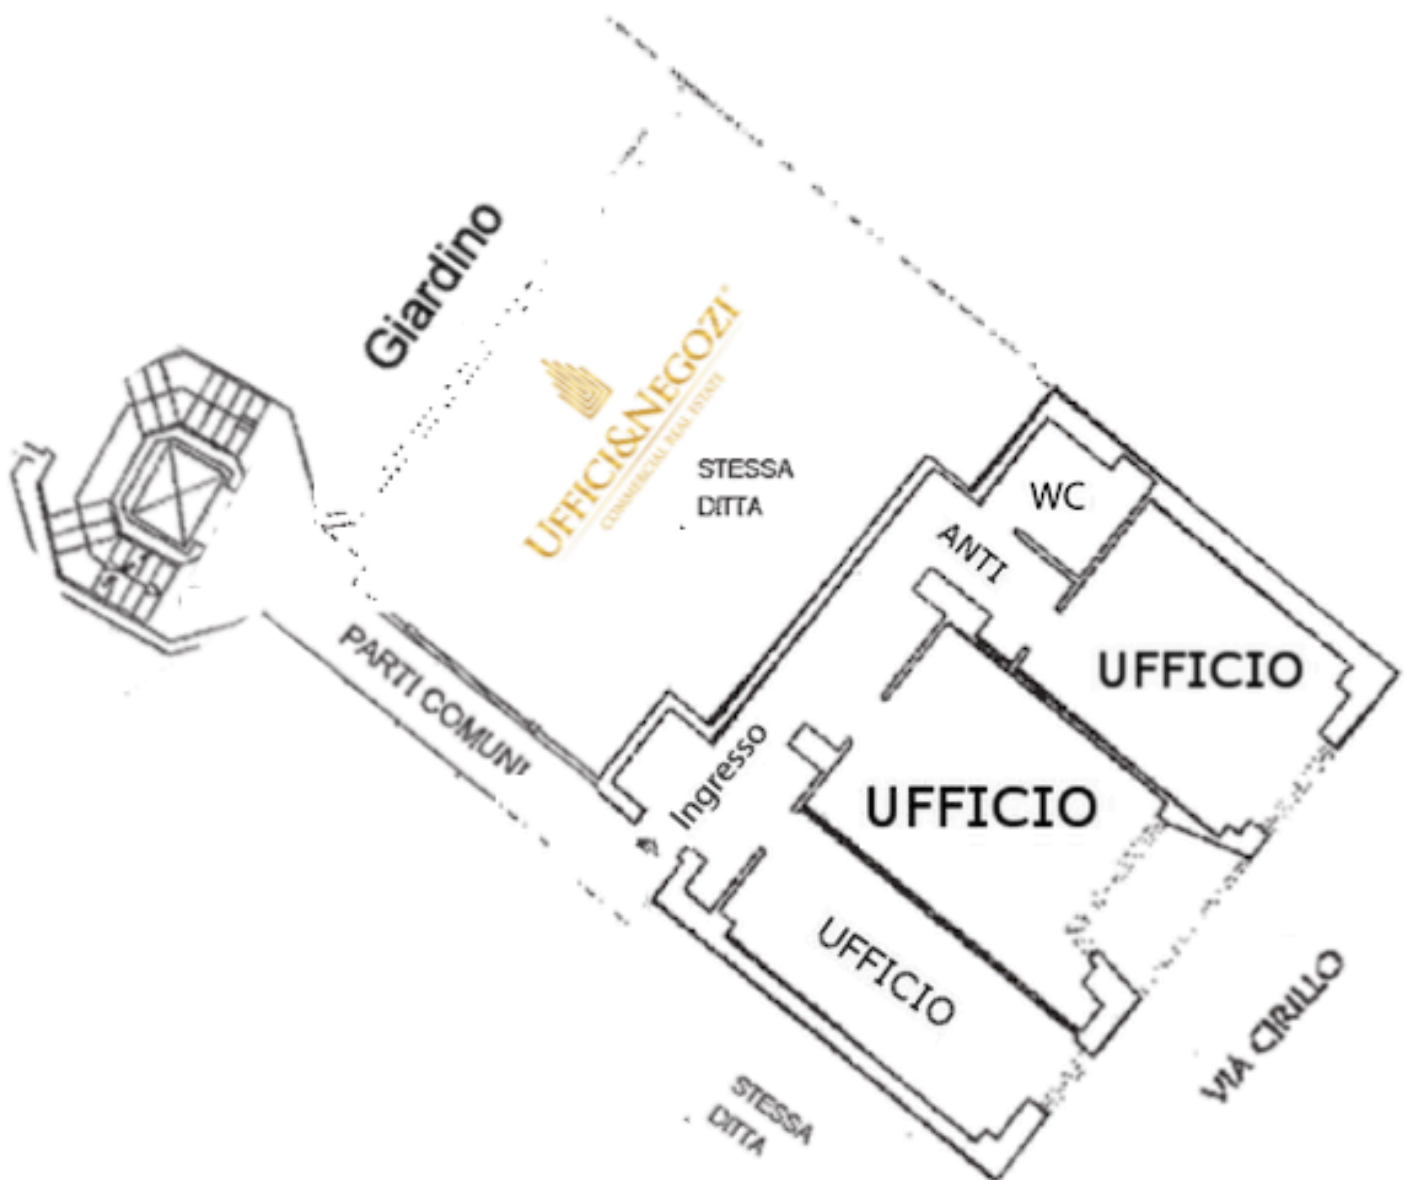

UFFICI&NEGOZI®

COMMERCIAL REAL ESTATE

PIANTA PIANO PRIMO

H = 2.90 mt